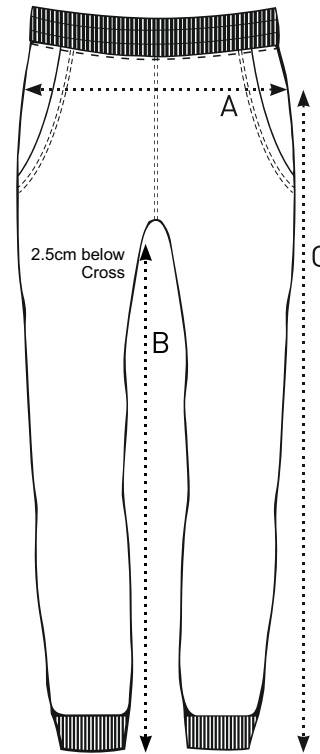

S

M

L

XL

XXL

Size guide

*Centimeters

SIZES		S	M	L	XL	XXL
A	Waist	28	32	35.5	38	42
B	Inseam	79.5	80.5	81.5	82.5	82.5
C	Outseam	106	108	110	112	113