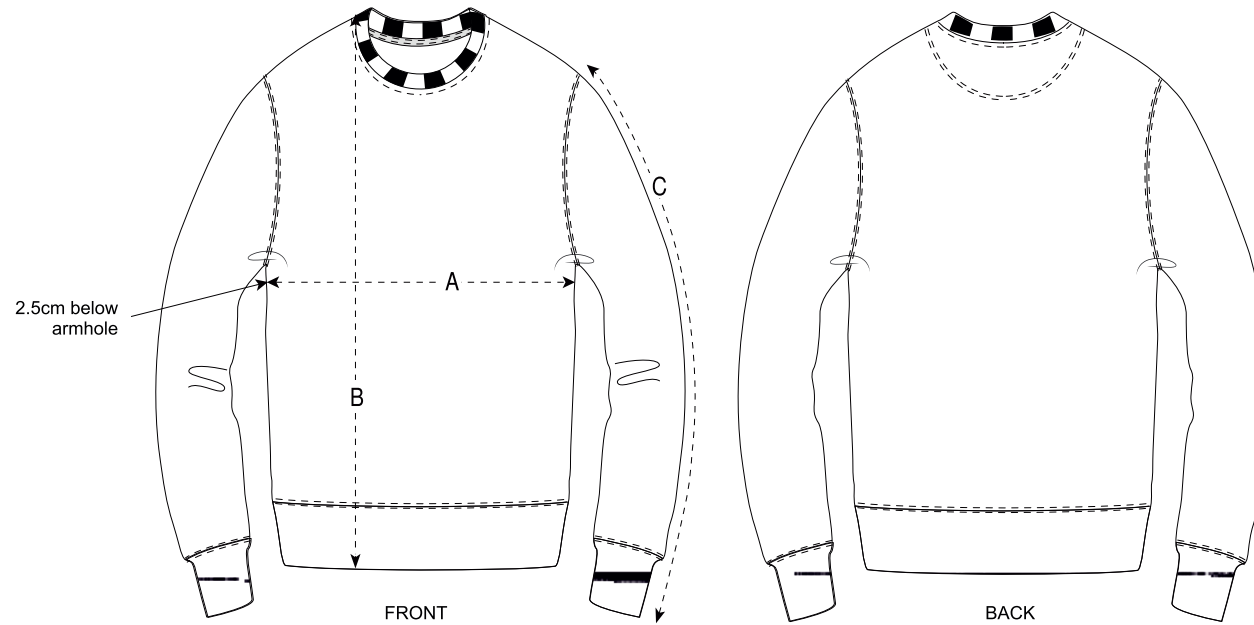

S

M

L

XL

2XL

3XL

4XL

Size guide

*Centimeters

SIZES		S	M	L	XL	2XL
A	Half Chest	47	50	53	56	59
B	Body Length	66	69	72	74	76
C	Sleeve Length	80	86	92	98	102